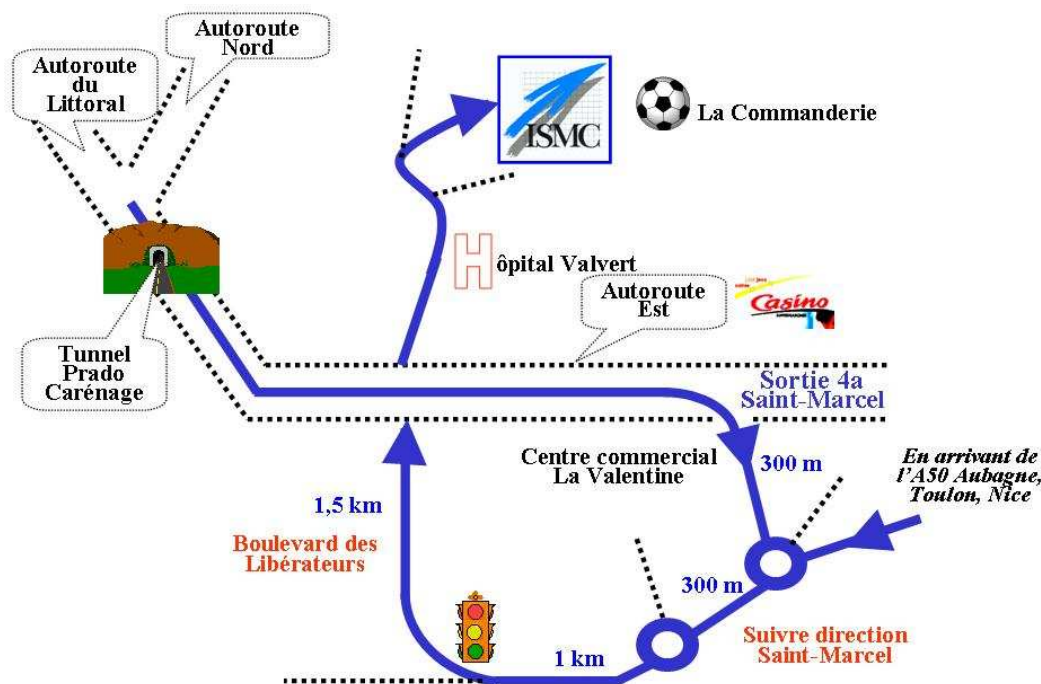

Pour arriver à l'Institut Supérieur Marseille Cadenelle

134 boulevard des Libérateurs - 13012 Marseille

Tél. : 04.91.18.10.50

En venant de Marignane, Marseille, ... :

En venant de Toulon, Nice, :

- Rejoindre l'A50 direction Aubagne, Aix en Provence, Marseille,
- Prendre la sortie n°5 : La Valentine, Saint Menet, La Penne sur Huveaune et suivre Saint Menet la Valentine,
- Continuer sur l'avenue de Saint Menet sur 2 km,
- 1^{er} rond-point, prendre à gauche et passer sous l'autoroute,
- 2^{ème} rond-point, prendre la 2^{ème} sortie.
- 3^{ème} et 4^{ème} ronds-points, continuer tout droit direction Saint Marcel. Vous êtes sur la route de la Valentine, au niveau des 2 ronds-points du plan ci-dessus.